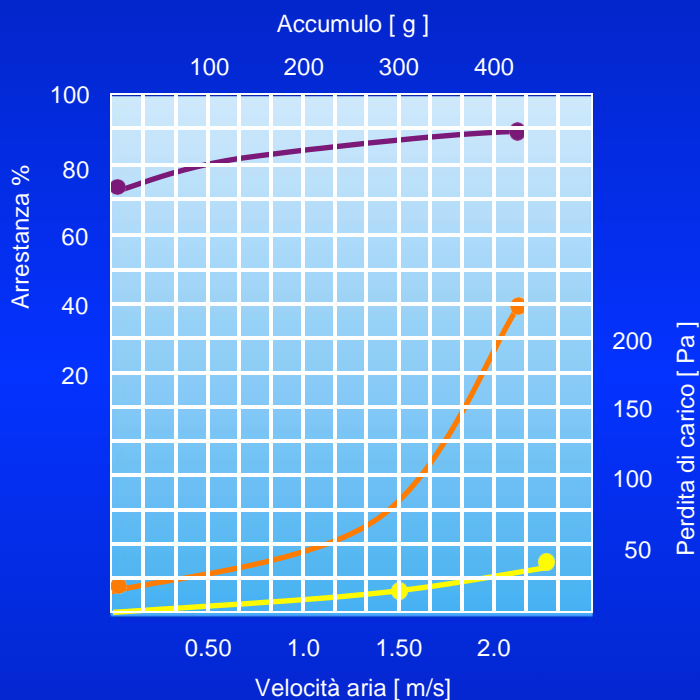

ANBI General Trading LLC

04 336 1377

ANBI Air Condition Trading LLC.

04 338 7577

ANBI Air Condition Trading LLC Branch

Sharjah, AL Nahda